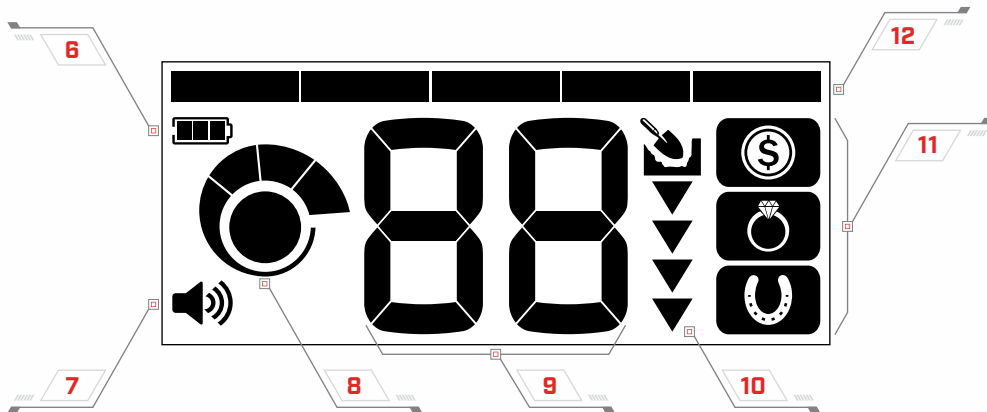

제어

디스플레이

제어

- 1 전원 켜/끔
- 2 음량 조절
- 3 민감도 조정

- 4 탐색 모드
- 5 타겟 식별 가이드

디스플레이

- 6 배터리 레벨
- 7 음량 레벨
- 8 민감도 레벨
- 9 타겟 식별 번호
- 10 깊이 게이지
- 11 탐색 모드
- 12 식별 세그먼트